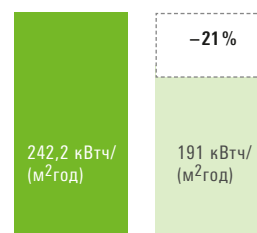

Алюминиевые окна Schüco ни в чем не уступают деревянным или пластиковым конструкциям. Система Schüco AWS 90.SI+ задает новые европейские стандарты как с точки зрения теплоизоляции на уровне „пассивного“ дома, так и в отношении выполнения энергосберегающих норм будущего.

Система SI с супер-теплоизоляцией (Super Insulation) сопоставима с многокамерными пластиковыми окнами и обладает рядом преимуществ, обусловленных свойствами алюминия как материала: долговечностью и широкими возможностями для оформления.

Инновационные вспененные вставки, оптимизированные средние уплотнители и непрерывные уплотнители стеклопакета создают такую конструкцию профиля, которая позволяет достичь существенной экономии энергии.

При таких превосходных теплоизоляционных свойствах можно изготавливать окна большого формата, которые позволяют увеличить светопропускание и уменьшить потери тепла.

Расход первичной энергии

на примере типового коттеджа постройки 1980-х годов

Для коттеджа постройки 1980-х годов полезной площадью 143,8 м² и площадью остекления 26,4 м² экономия энергии в результате замены окон на Schüco AWS 90.SI+ составляет около 51 кВтч/(м²год) или 730 л жидкого топлива в год. Сжигание 730 л такого топлива сокращает выбросы в атмосферу 2 т CO₂ в год (что соответствует примерно 10.000 км автопробега или объему CO₂ - 1.250 м³).

■ Пример потребления энергии со старыми окнами:
 $U_w = 2,8 \text{ Вт}/(\text{м}^2\text{K})$

■ Пример потребления энергии с окнами Schüco AWS 90.SI+: $U_w = 0,8 \text{ Вт}/(\text{м}^2\text{K})$, стандарт „пассивного“ дома