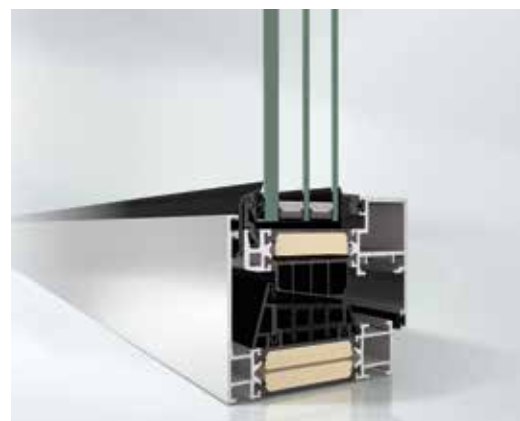

## Алюминиевые оконные системы Schüco AWS – детали виды и контуры

**Schüco AWS 90.SI+**

Контур с отличием: теплоизоляция на уровне стандарта „пассивного“ дома

**Schüco AWS 90 BS.SI+**

Стильный контур со скрытой створкой