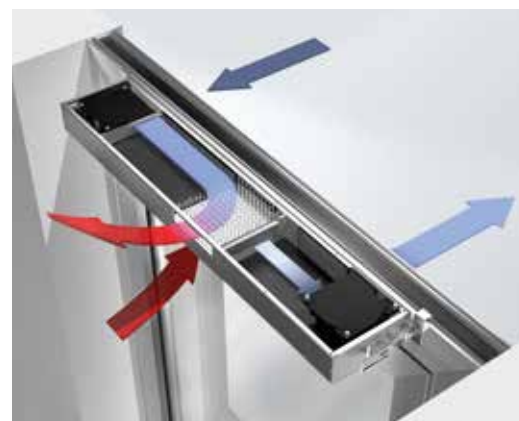

Система вентиляции Schüco VentoTherm

Schüco VentoTherm - эффективное системное решение Schüco для децентрализованной вентиляции: встроенная в окно система вентиляции с функцией рекуперации тепла обеспечивает контролируемый воздухообмен даже при закрытых

окнах. Это позволяет оптимизировать потребление энергии, улучшить микроклимат и качество воздуха в помещении и получить решающие преимущества при продаже и эксплуатации здания.