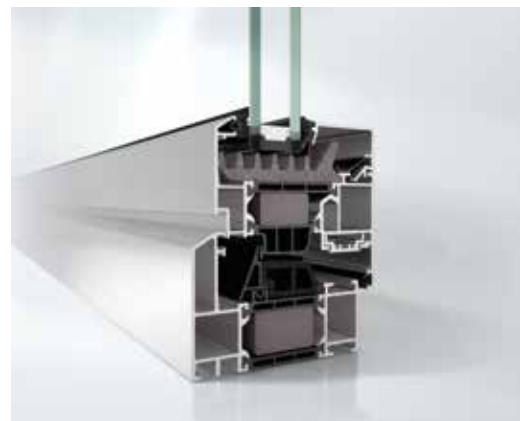

Schüco AWS 75 RL.SI+

Привлекательный контур для реконструкции и дизайнерских решений