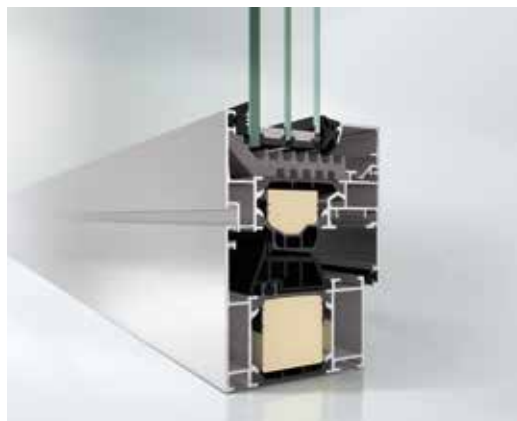

## Алюминиевые оконные системы Schüco AWS – детали виды и контуры

**Schüco AWS 90.SI+**

Контур с отличием: теплоизоляция на уровне стандарта „пассивного“ дома

**Schüco AWS 90 BS.SI+**

Стильный контур со скрытой створкой