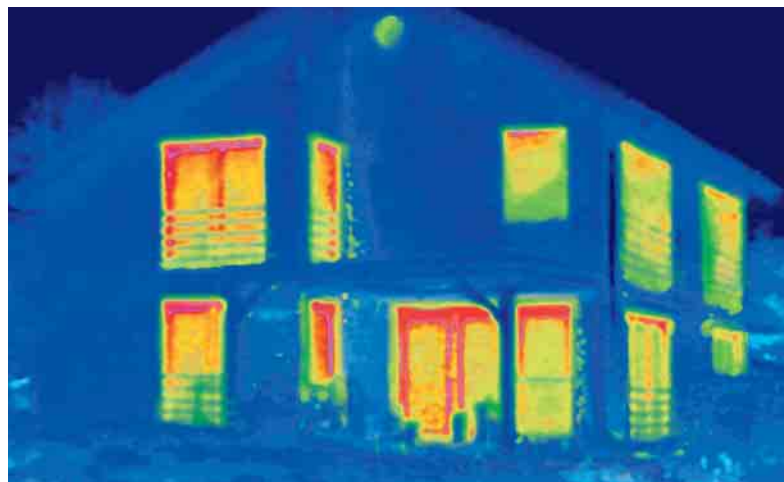

Schüco Corona CT 70 Rondo

Скругленные плавные линии оконной створки Rondo визуально уменьшают ширину видимой части изящного профиля. Скругленные формы способствуют самоочистке профиля, что сокращает время на очистку окон.

Инфракрасные снимки, полученные с помощью тепловизора, четко показывают зоны неконтролируемых теплотерь, которые отмечены красным цветом.