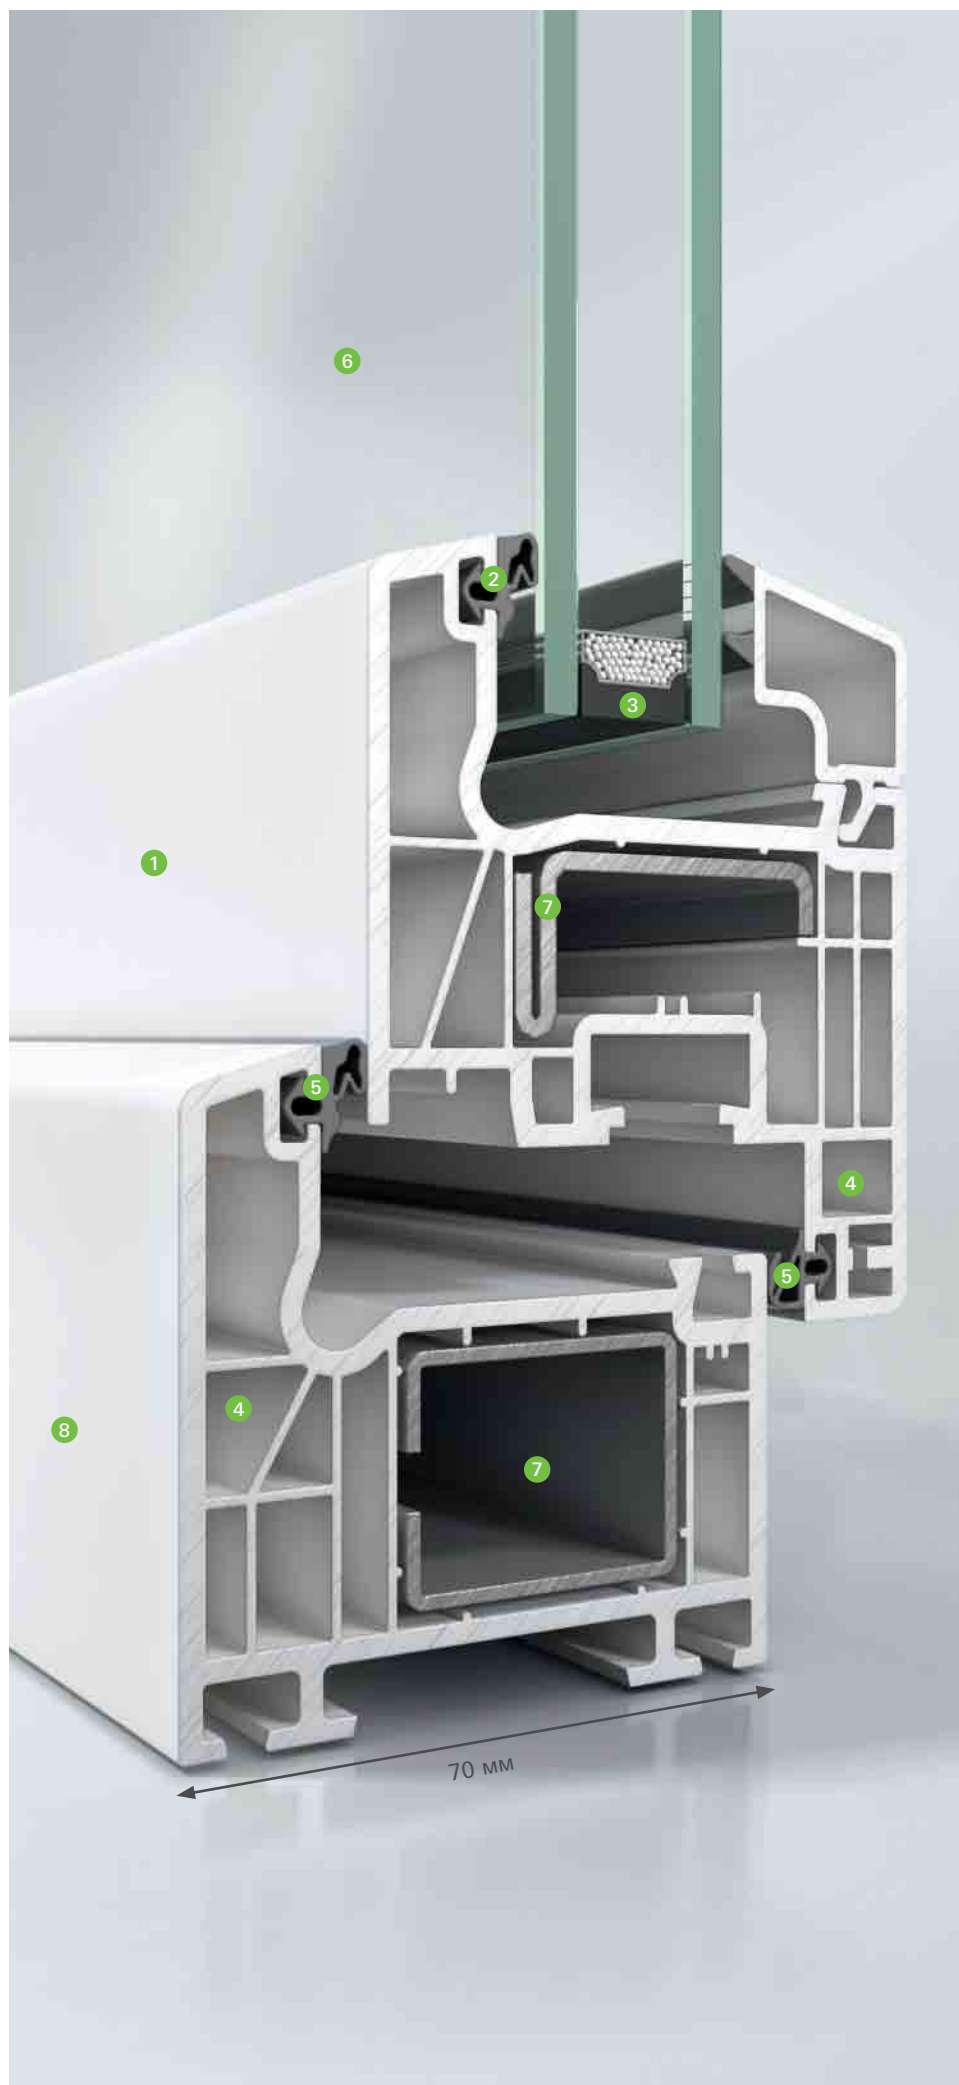

Повышенная теплоизоляция

Инновационная технология с использованием 5 изолирующих камер **4** и рама глубиной 70 мм обеспечивают превосходную теплоизоляцию. Два уровня уплотнителей **5** по периметру и глубокий заход стекла дополнительно сокращают теплопотери. Энергосберегающий стеклопакет **6** повышает уровень теплоизоляции и обеспечивает максимальное светопропускание конструкции.

Повышенный уровень комфорта

Система с двухуровневым уплотнителем **5** по всему периметру и особые свойства стеклопакета гарантируют превосходную защиту от шума, дождя и ветра. Использование специального стекла **6** позволяет дополнительно повысить уровень звукоизоляции.

Долговечность и экологичность

Мощные, устойчивые к коррозии стальные профили **7** в оконной раме и створке гарантируют прочность, функциональную надежность и долговечность конструкции. Низкий уровень энергопотребления и выбросов CO₂, а также возможность полной вторичной переработки обеспечивают высокую степень экологичности.

Легкая очистка

Глянцевая и устойчивая к атмосферным воздействиям поверхность профилей **8** обеспечивает легкую очистку окна, которое и по прошествии многих лет будет выглядеть как новое.

Schüco Corona CT 70 Classic

Классическая геометрия створок с четкими линиями отвечает требованиям современной архитектуры, что выражается в стремлении к минимализму.