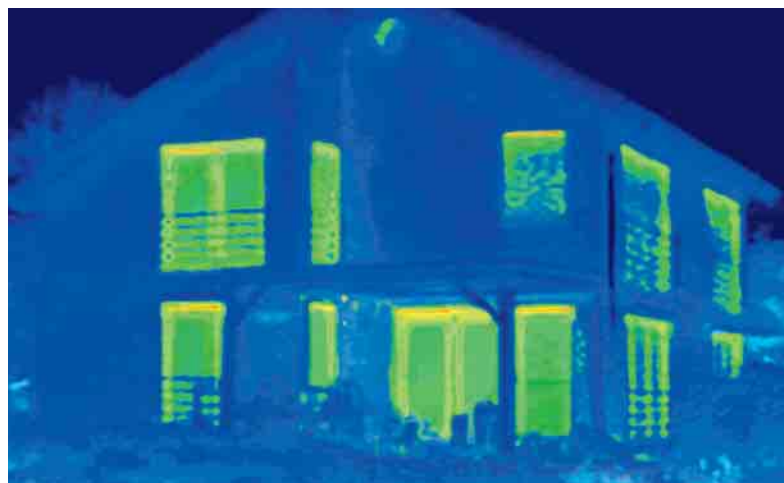

После установки новых окон Schüco Corona CT 70 термографические снимки подтверждают важный энергетический вклад сделанной инвестиции. Первоначальные теплотери практически полностью отсутствуют.