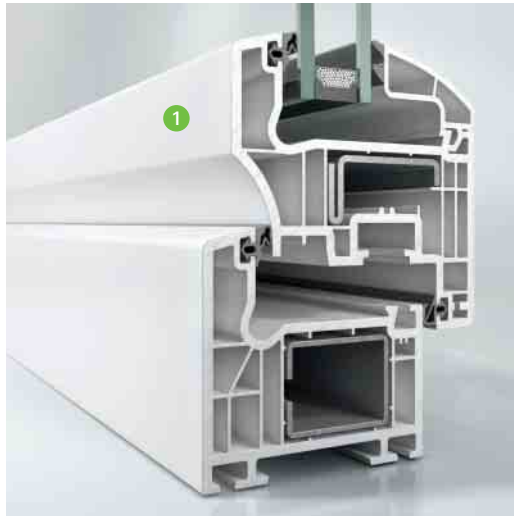

Schüco Corona CT 70 Cava

Теневой шов створки со слегка подрезанным контуром визуально разделяет створку и раму, подчеркивает легкость конструкции и придает ей эстетичный вид.