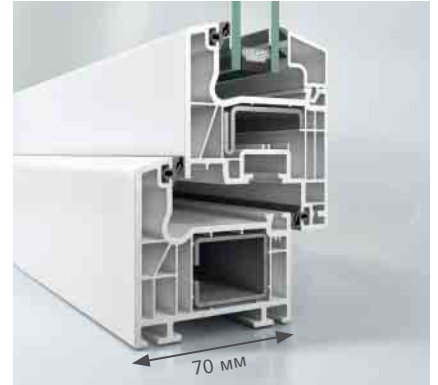

Высокий уровень базовой защиты: монтажная глубина 70 мм и особое расположение фурнитуры затрудняют доступ к элементам запирания.

Приходя домой, открывать входную дверь и расслабляться в уютной домашней обстановке. Или уходя из дома, закрывать за собой дверь с чувством полной уверенности в сохранности домашнего имущества. К сожалению, так бывает не всегда. Взлом квартир с целью кражи – явление не редкое. Зачастую именно окна или двери на террасу являются самым распространенным способом проникновения злоумышленников в дом.

Увеличенная монтажная глубина профиля, современная фурнитура с грибовидными блокираторами и стальные элементы предотвращают снятие окна с петель.

Кроме того:

Мощные стальные профили в раме и створке обеспечивают высокую степень прочности и долговечности окон. Вся фурнитура надежно крепится к стальному армированию по периметру. Благодаря этому Ваши окна обеспечивают повышенный уровень безопасности и в результате приобретают дополнительную ценность.